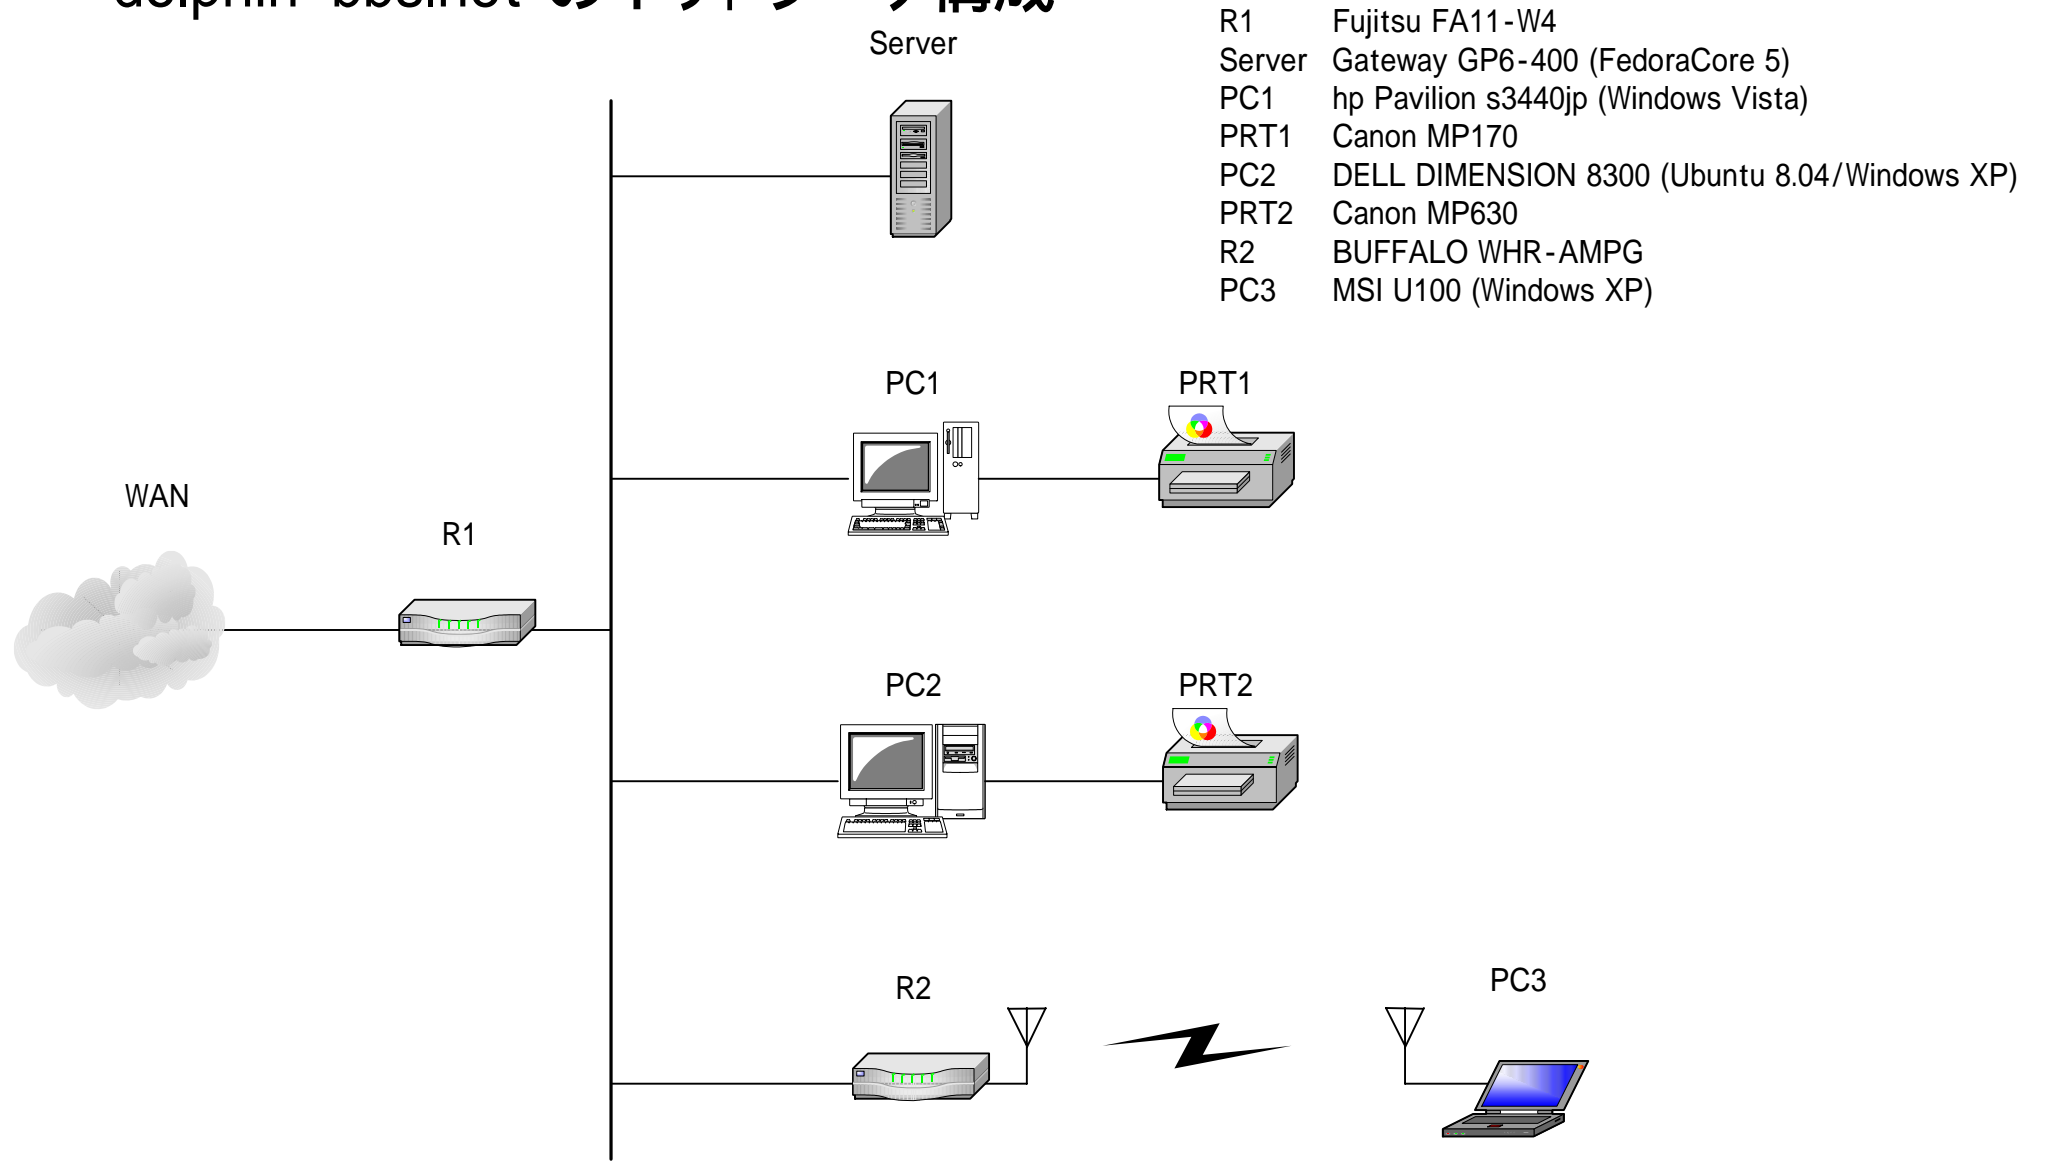

dolphin-bbs.net のネットワーク構成

- R1 Fujitsu FA11-W4
- Server Gateway GP6-400 (FedoraCore 5)
- PC1 hp Pavilion s3440jp (Windows Vista)
- PRT1 Canon MP170
- PC2 DELL DIMENSION 8300 (Ubuntu 8.04/Windows XP)
- PRT2 Canon MP630
- R2 BUFFALO WHR-AMPG
- PC3 MSI U100 (Windows XP)