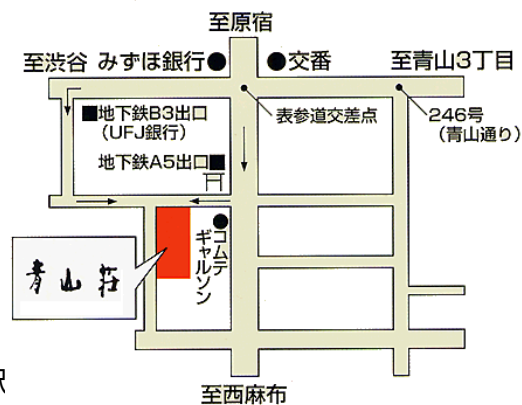

ビンゴゲームなど恒例のアトラクションや同窓会での交流ビデオの上映も用意しています。是非とも参加下さいませようお願い致します。

“あふち(せんだん)”の木

準備のため、出欠のご連絡を5月10日(月)までにメールまたは同封のはがきで、事務局までお願い致します。

加世田高等学校関東同窓会
会長 若松 幸吉

記

1. 日時 平成22年5月29日(土曜日)

- 受付 14:00~ (2階)
 - 総会 15:00~15:20 (2階 銀杏の間)
 - 講演 15:20~16:20 (2階 銀杏の間)
 - 懇親会 16:20~19:00 (1階 宴会場)
- ※このあと、同期会など自由にご企画ください。

2. 会場 青山荘(せいざんそう)

- <所在地> 〒107-0062 東京都港区南青山5-2-20
- <電話> 03-3400-3111
- <交通> 東京メトロ銀座線・千代田線・半蔵門線 表参道駅
最寄りA5出口 稲荷神社の鳥居が目印 徒歩1分

3. 参加費 参加費は年会費 1,000円 を含みます。当日会場にていただきます。

- 男性 8,000円 女性 7,000円 夫婦でご出席の場合 12,000円
- ※平成15年3月~22年3月卒業の方は、男女とも4,000円
- お子様は無料です。どうぞ一緒にご参加ください。